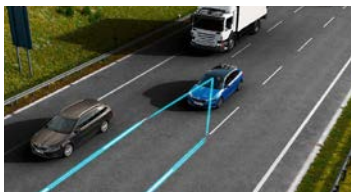

FUNKČNOST

- / Centrální zamykání s dálkovým ovládáním
- / Analogová přístrojová deska s MaxiDotem
- / Bederní opěrky na předních sedadlech
- / Jumbo Box s loketní opěrou
- / El. přidavné topení pro diesel
- / Paket pro zavazadlový prostor (háčky na tašky, odkládací schránka, síťový program)
- / Držák na parkovací lístky za čelním sklem
- / Středová konzola s držáky nápojů, se zásuvkou 12V
- / LED osvětlení (1 lampička) a upínací oka (4 ks) v zavazadlovém prostoru
- / Podélně a výškově nastavitelný volant
- / Odkládací schránky s držáky 1,5l lahví ve výplních předních a 0,5l lahví v zadních dveřích
- / Sada na opravu pneu

- / Držák reflexní vesty ve dveřích
- / Ochrana proti špatnému načerpání paliva
- / Otevírání víčka nádrže pomocí zatlačení (push-push)

KOMFORT

- / Deštník ve dveřích u řidiče
- / Manuální klimatizace
- / El. nastavitelná a vyhřívána vnější zpětná zrcátka
- / Škrabka na led
- / El. ovládání oken vpředu
- / Výškově nastavitelné sedadlo řidiče a spolujezdce
- / Světelný senzor

INFOTAINMENT

- / Swing 6,5" (2x USB-C, Apple konektivita, 4 reproduktory)
- / DAB - digitální radiopřijem
- / Bluetooth
- / Tisňové volání eCall
- / Proaktivní servis na 10 let